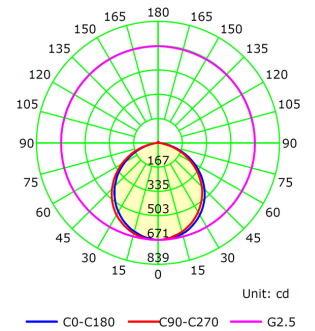

## GBP 6020DE AB40

Cutout:  $\varnothing$  155